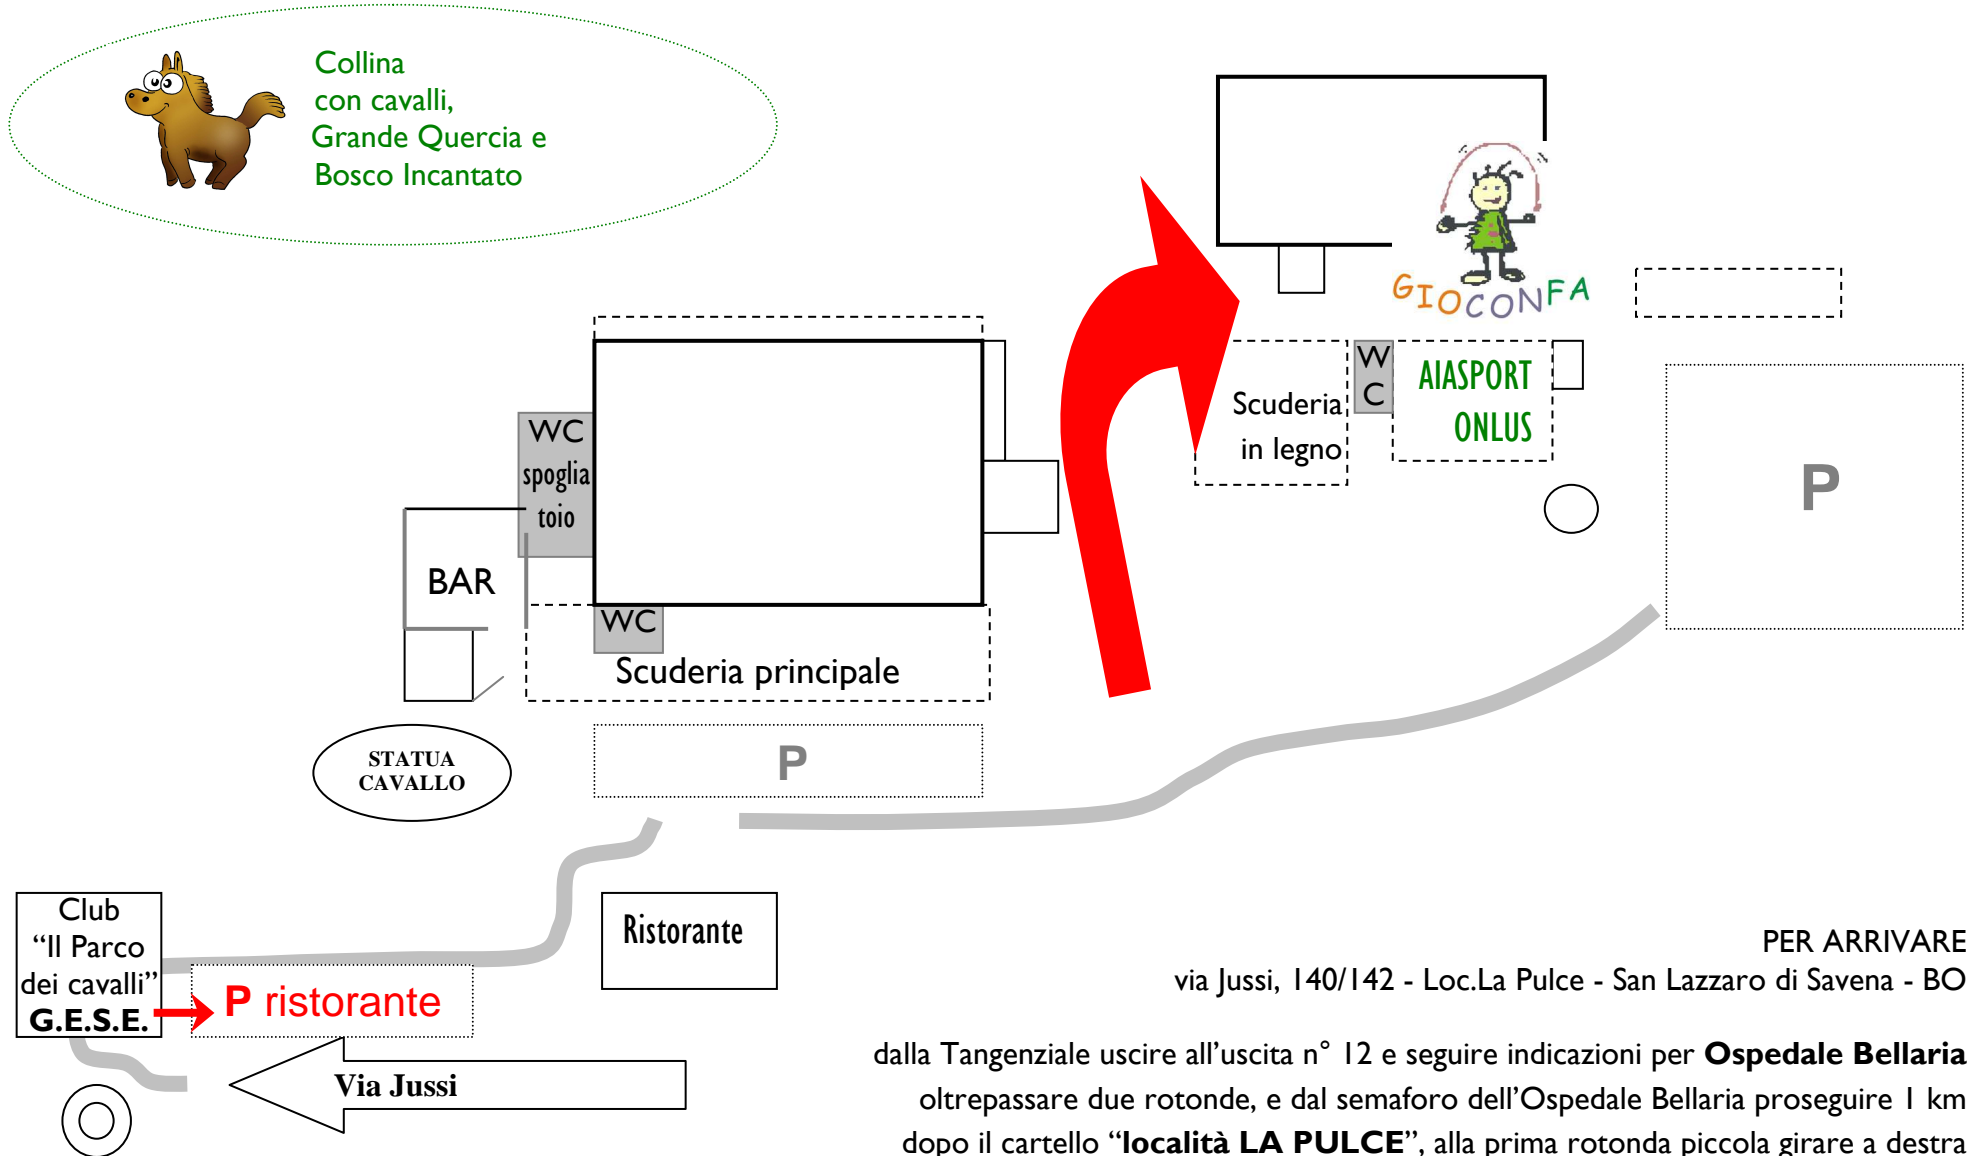

# Pianta del Club "Il parco dei cavalli" G.E.S.E. per raggiungere le attività dell'ass.ne GIOCONFA, nel settore AIASPORT onlus

PER ARRIVARE  
via Jussi, 140/142 - Loc.La Pulce - San Lazzaro di Savena - BO

dalla Tangenziale uscire all'uscita n° 12 e seguire indicazioni per **Ospedale Bellaria** oltrepassare due rotonde, e dal semaforo dell'Ospedale Bellaria proseguire 1 km dopo il cartello "**località LA PULCE**", alla prima rotonda piccola girare a destra parcheggiare nel parcheggio del ristorante GESE a destra e proseguire a piedi